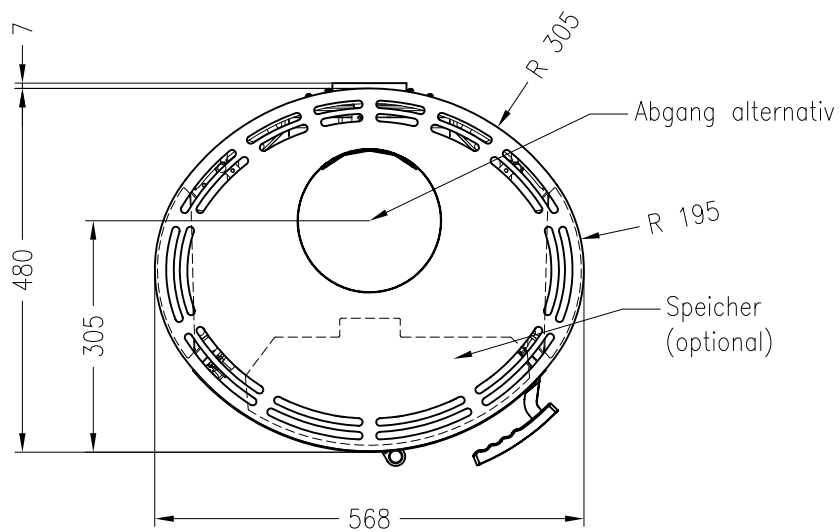

Kaminofen Senso L Stahlverkleidung feststehend

Vorderansicht
M ~1:20

Seitenansicht
M ~1:20

Draufsicht
M ~1:10

Änderungsstand: 11 – 2012

Alle Abbildungen und Zeichnungen sind urheberrechtlich geschützt.
Verwertung oder Veröffentlichung, auch einzelner Details, nur mit unserer Genehmigung.
Technische Änderungen und Irrtümer vorbehalten!

Kaminofen Senso L Natursteinverkleidung feststehend

Vorderansicht
M ~1:20

Seitenansicht
M ~1:20

Draufsicht
M ~1:10

Änderungsstand: 11-2012

Alle Abbildungen und Zeichnungen sind urheberrechtlich geschützt.
Verwertung oder Veröffentlichung, auch einzelner Details, nur mit unserer Genehmigung.
Technische Änderungen und Irrtümer vorbehalten!

Kaminofen Senso L Stahlverkleidung drehbar

Vorderansicht
M ~1:20

Seitenansicht
M ~1:20

Draufsicht
M ~1:10

Änderungsstand: 11 – 2012

Alle Abbildungen und Zeichnungen sind urheberrechtlich geschützt.
Verwertung oder Veröffentlichung, auch einzelner Details, nur mit unserer Genehmigung.
Technische Änderungen und Irrtümer vorbehalten!