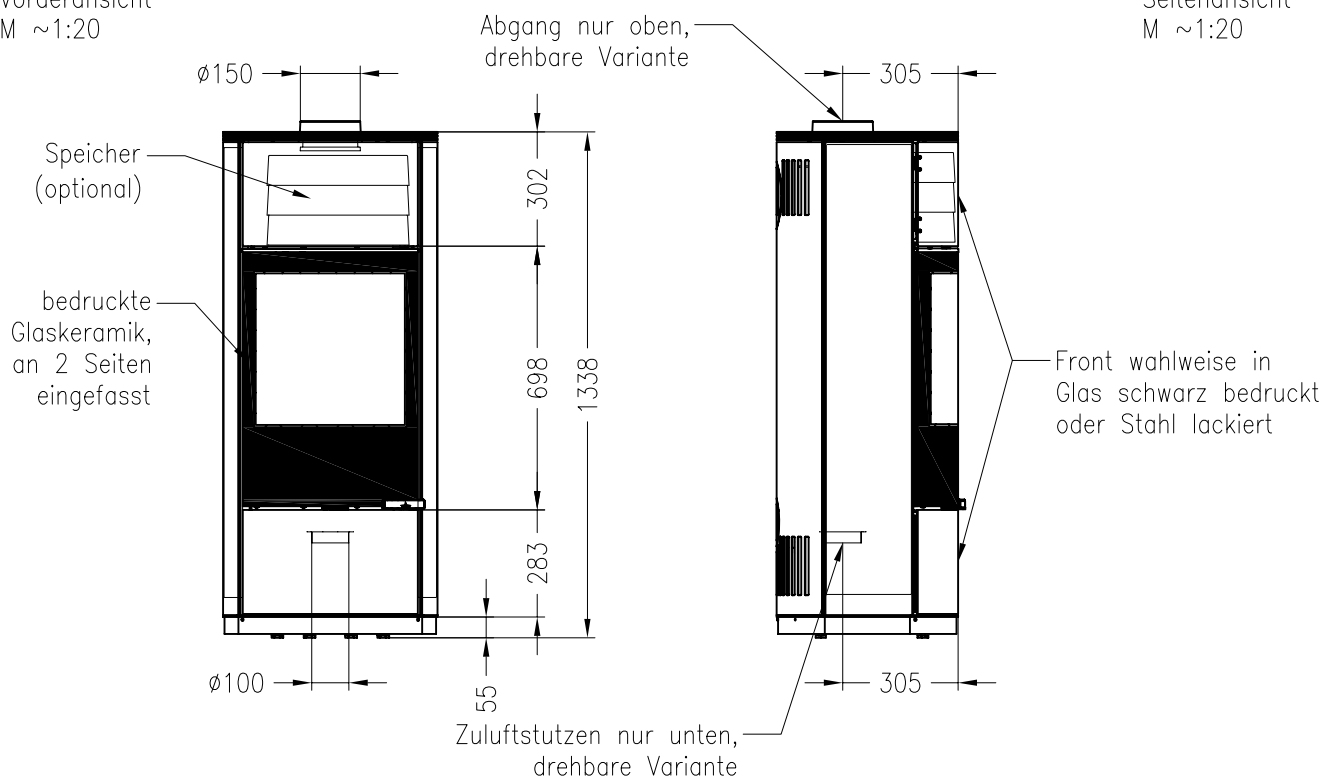

Kaminofen Senso L Stahlverkleidung feststehend

Vorderansicht
M ~1:20

Seitenansicht
M ~1:20

Draufsicht
M ~1:10

Änderungsstand: 11 – 2012

Alle Abbildungen und Zeichnungen sind urheberrechtlich geschützt.
Verwertung oder Veröffentlichung, auch einzelner Details, nur mit unserer Genehmigung.
Technische Änderungen und Irrtümer vorbehalten!

Kaminofen Senso L Natursteinverkleidung feststehend

Vorderansicht
M ~1:20

Seitenansicht
M ~1:20

Draufsicht
M ~1:10

Änderungsstand: 11-2012

Alle Abbildungen und Zeichnungen sind urheberrechtlich geschützt.
Verwertung oder Veröffentlichung, auch einzelner Details, nur mit unserer Genehmigung.
Technische Änderungen und Irrtümer vorbehalten!

Kaminofen Senso L Stahlverkleidung drehbar

Vorderansicht
M ~1:20

Seitenansicht
M ~1:20

Draufsicht
M ~1:10

Änderungsstand: 11 – 2012

Alle Abbildungen und Zeichnungen sind urheberrechtlich geschützt.
Verwertung oder Veröffentlichung, auch einzelner Details, nur mit unserer Genehmigung.
Technische Änderungen und Irrtümer vorbehalten!