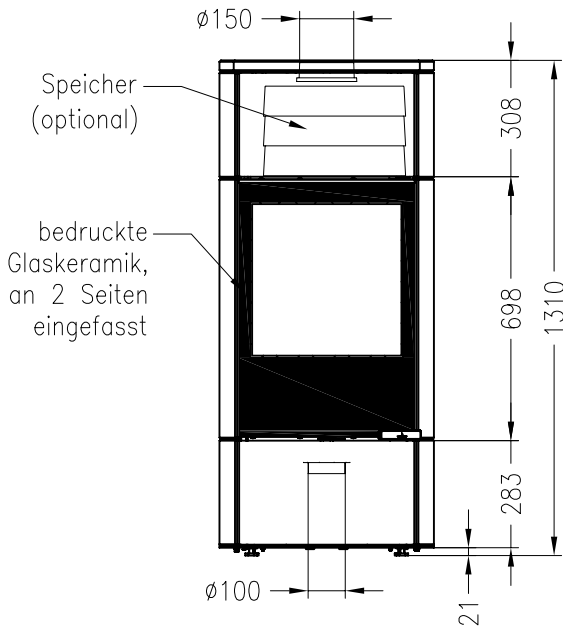

Kaminofen Senso L Stahlverkleidung feststehend

Vorderansicht
M ~1:20

Seitenansicht
M ~1:20

Draufsicht
M ~1:10

Änderungsstand: 11 – 2012

Alle Abbildungen und Zeichnungen sind urheberrechtlich geschützt.
Verwertung oder Veröffentlichung, auch einzelner Details, nur mit unserer Genehmigung.
Technische Änderungen und Irrtümer vorbehalten!

Kaminofen Senso L Natursteinverkleidung feststehend

Vorderansicht
M ~1:20

Seitenansicht
M ~1:20

Draufsicht
M ~1:10

Änderungsstand: 11-2012

Alle Abbildungen und Zeichnungen sind urheberrechtlich geschützt.
Verwertung oder Veröffentlichung, auch einzelner Details, nur mit unserer Genehmigung.
Technische Änderungen und Irrtümer vorbehalten!

Kaminofen Senso L Stahlverkleidung drehbar

Vorderansicht
M ~1:20

Seitenansicht
M ~1:20

Draufsicht
M ~1:10

Änderungsstand: 11 – 2012

Alle Abbildungen und Zeichnungen sind urheberrechtlich geschützt.
Verwertung oder Veröffentlichung, auch einzelner Details, nur mit unserer Genehmigung.
Technische Änderungen und Irrtümer vorbehalten!