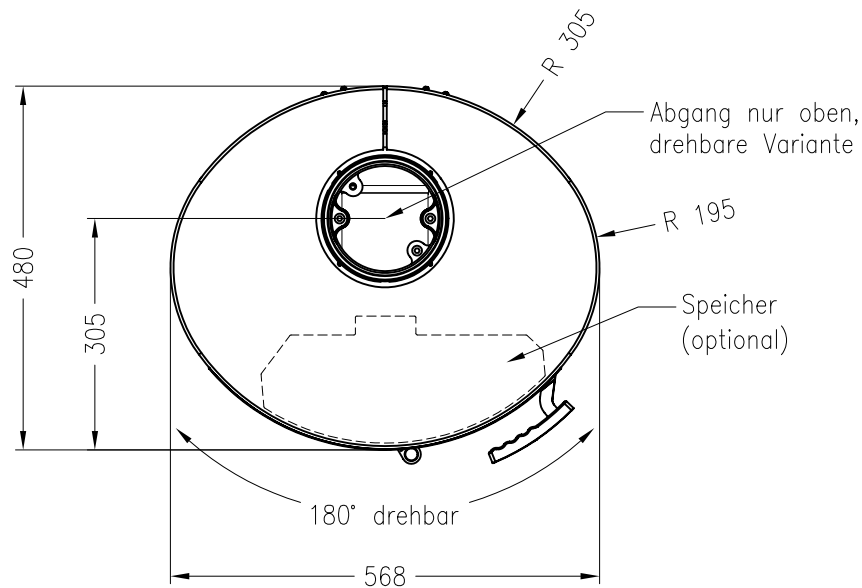

Kaminofen Senso L Stahlverkleidung drehbar

Vorderansicht
M ~1:20

Seitenansicht
M ~1:20

Draufsicht
M ~1:10

Änderungsstand: 11 – 2012

Alle Abbildungen und Zeichnungen sind urheberrechtlich geschützt.
Verwertung oder Veröffentlichung, auch einzelner Details, nur mit unserer Genehmigung.
Technische Änderungen und Irrtümer vorbehalten!

Kaminofen Senso L Natursteinverkleidung drehbar

Vorderansicht
M ~1:20

Seitenansicht
M ~1:20

Draufsicht
M ~1:10

Änderungsstand: 11-2012

Alle Abbildungen und Zeichnungen sind urheberrechtlich geschützt.
Verwertung oder Veröffentlichung, auch einzelner Details, nur mit unserer Genehmigung.
Technische Änderungen und Irrtümer vorbehalten!