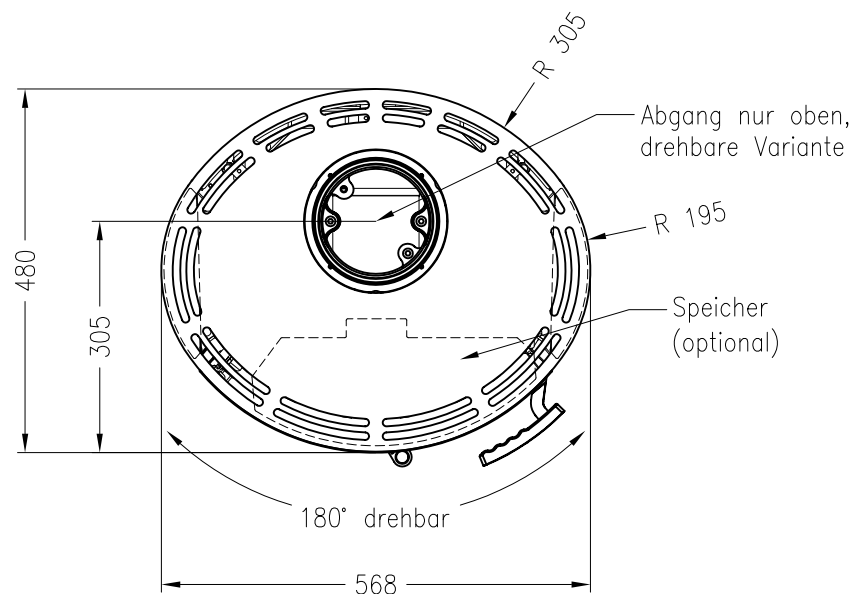

Kaminofen Senso L Stahlverkleidung feststehend

Vorderansicht
M ~1:20

Seitenansicht
M ~1:20

Draufsicht
M ~1:10

Änderungsstand: 11 – 2012

Alle Abbildungen und Zeichnungen sind urheberrechtlich geschützt.
Verwertung oder Veröffentlichung, auch einzelner Details, nur mit unserer Genehmigung.
Technische Änderungen und Irrtümer vorbehalten!

Kaminofen Senso L Natursteinverkleidung feststehend

Vorderansicht
M ~1:20

Seitenansicht
M ~1:20

Draufsicht
M ~1:10

Änderungsstand: 11-2012

Alle Abbildungen und Zeichnungen sind urheberrechtlich geschützt.
Verwertung oder Veröffentlichung, auch einzelner Details, nur mit unserer Genehmigung.
Technische Änderungen und Irrtümer vorbehalten!

Kaminofen Senso L Stahlverkleidung drehbar

Vorderansicht
M ~1:20

Seitenansicht
M ~1:20

Draufsicht
M ~1:10

Änderungsstand: 11 – 2012

Alle Abbildungen und Zeichnungen sind urheberrechtlich geschützt.
Verwertung oder Veröffentlichung, auch einzelner Details, nur mit unserer Genehmigung.
Technische Änderungen und Irrtümer vorbehalten!