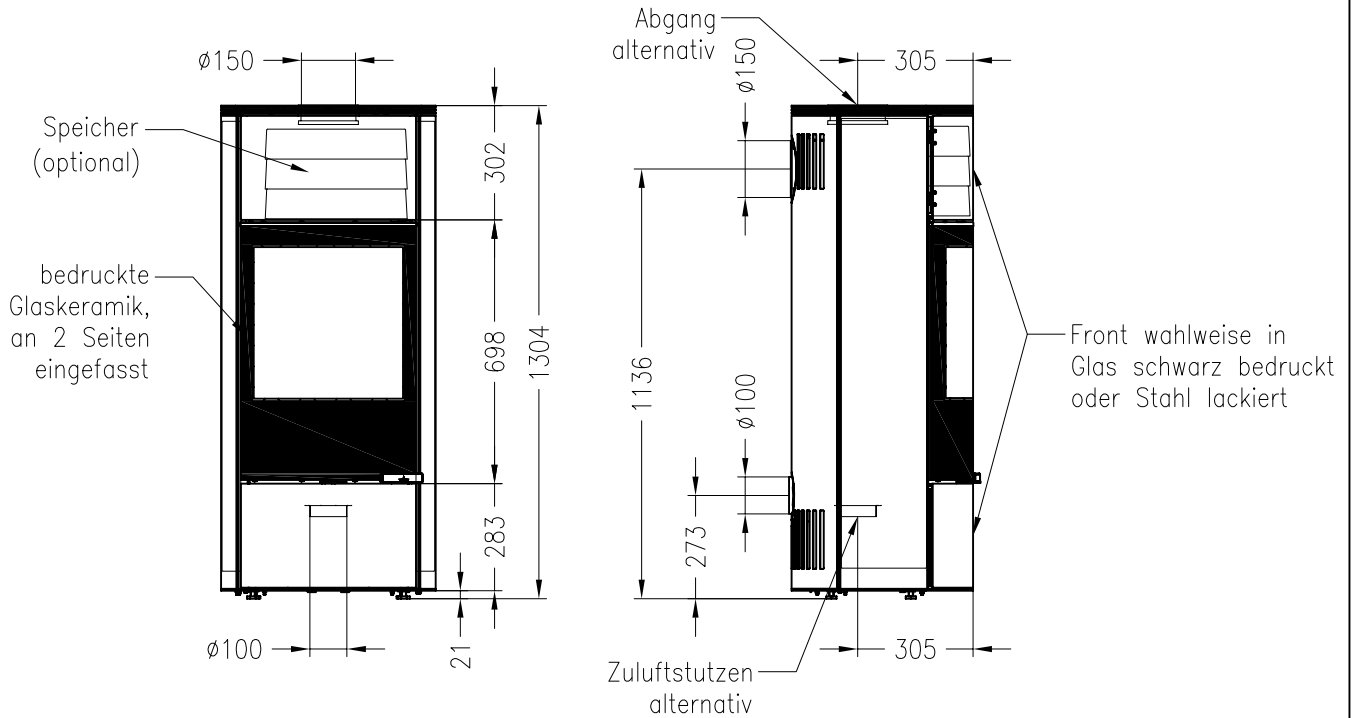

Kaminofen Senso L Stahlverkleidung feststehend

Vorderansicht
M ~1:20

Seitenansicht
M ~1:20

Draufsicht
M ~1:10

Änderungsstand: 11 – 2012

Alle Abbildungen und Zeichnungen sind urheberrechtlich geschützt.
Verwertung oder Veröffentlichung, auch einzelner Details, nur mit unserer Genehmigung.
Technische Änderungen und Irrtümer vorbehalten!

Kaminofen Senso L Natursteinverkleidung feststehend

Vorderansicht
M ~1:20

Seitenansicht
M ~1:20

Draufsicht
M ~1:10

Änderungsstand: 11-2012

Alle Abbildungen und Zeichnungen sind urheberrechtlich geschützt.
Verwertung oder Veröffentlichung, auch einzelner Details, nur mit unserer Genehmigung.
Technische Änderungen und Irrtümer vorbehalten!

Kaminofen Senso L Stahlverkleidung drehbar

Vorderansicht
M ~1:20

Seitenansicht
M ~1:20

Draufsicht
M ~1:10

Änderungsstand: 11 – 2012

Alle Abbildungen und Zeichnungen sind urheberrechtlich geschützt.
Verwertung oder Veröffentlichung, auch einzelner Details, nur mit unserer Genehmigung.
Technische Änderungen und Irrtümer vorbehalten!