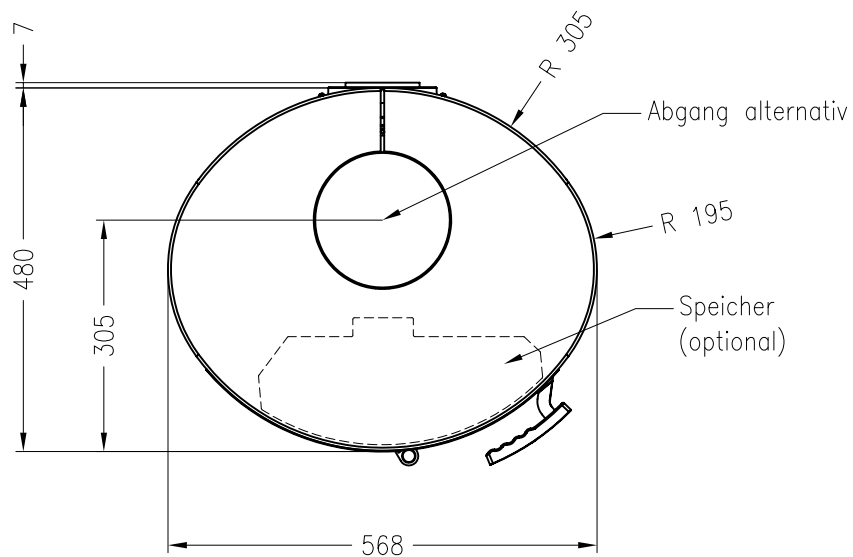

Kaminofen Senso L Stahlverkleidung feststehend

Vorderansicht
M ~1:20

Seitenansicht
M ~1:20

Draufsicht
M ~1:10

Änderungsstand: 11 – 2012

Alle Abbildungen und Zeichnungen sind urheberrechtlich geschützt.
Verwertung oder Veröffentlichung, auch einzelner Details, nur mit unserer Genehmigung.
Technische Änderungen und Irrtümer vorbehalten!

Kaminofen Senso L Natursteinverkleidung feststehend

Vorderansicht
M ~1:20

Seitenansicht
M ~1:20

Draufsicht
M ~1:10

Änderungsstand: 11-2012

Alle Abbildungen und Zeichnungen sind urheberrechtlich geschützt.
Verwertung oder Veröffentlichung, auch einzelner Details, nur mit unserer Genehmigung.
Technische Änderungen und Irrtümer vorbehalten!

Kaminofen Senso L Stahlverkleidung drehbar

Vorderansicht
M ~1:20

Seitenansicht
M ~1:20

Draufsicht
M ~1:10

Änderungsstand: 11 – 2012

Alle Abbildungen und Zeichnungen sind urheberrechtlich geschützt.
Verwertung oder Veröffentlichung, auch einzelner Details, nur mit unserer Genehmigung.
Technische Änderungen und Irrtümer vorbehalten!