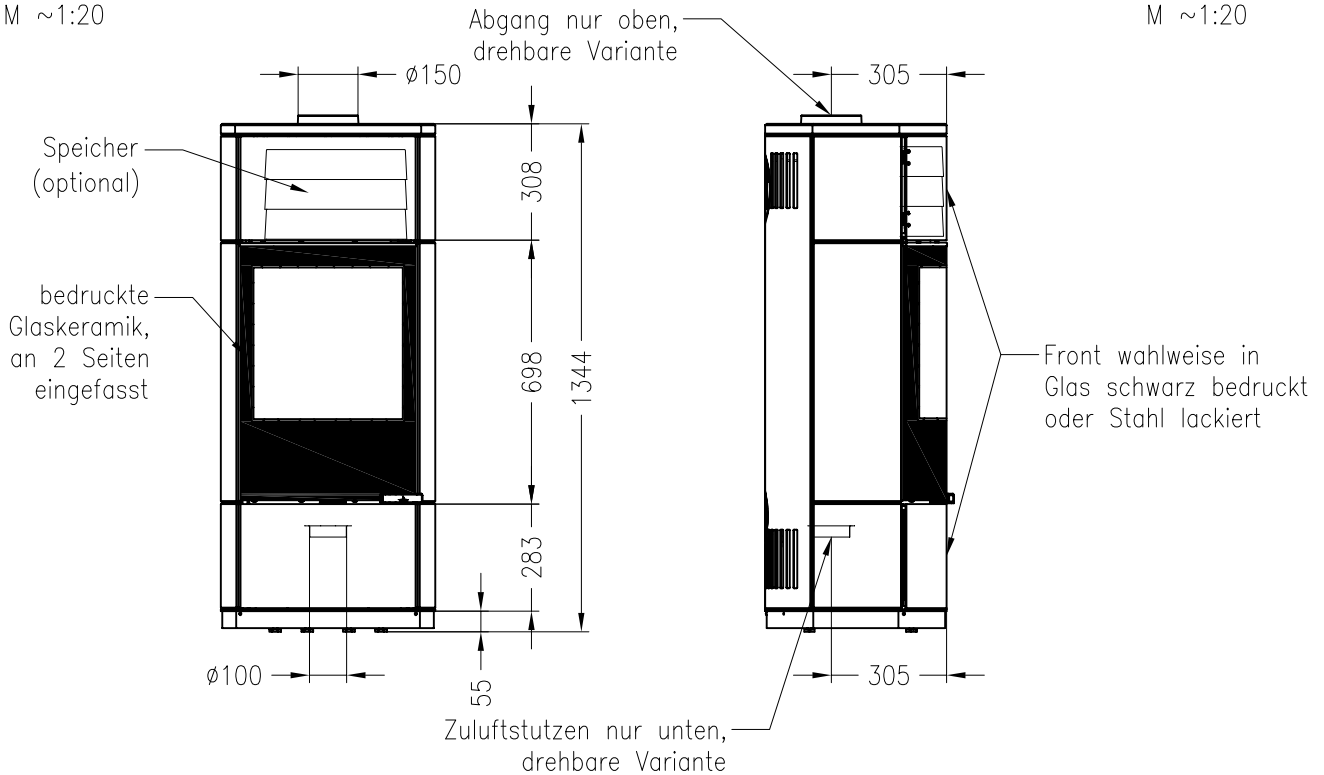

Kaminofen Senso L Natursteinverkleidung drehbar

Vorderansicht
M ~1:20

Seitenansicht
M ~1:20

Draufsicht
M ~1:10