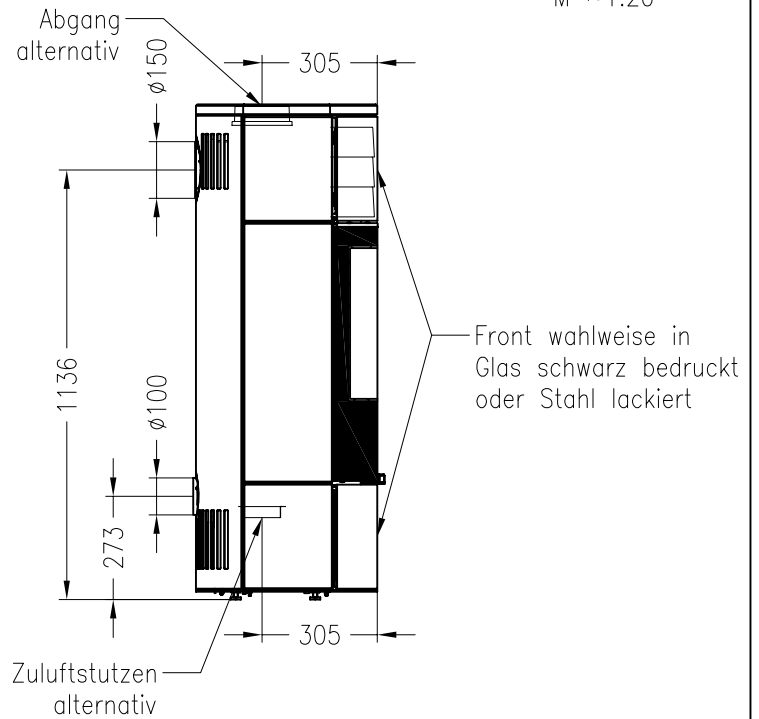

Kaminofen Senso L Stahlverkleidung feststehend

Vorderansicht
M ~1:20

Seitenansicht
M ~1:20

Draufsicht
M ~1:10

Änderungsstand: 11 – 2012

Alle Abbildungen und Zeichnungen sind urheberrechtlich geschützt.
Verwertung oder Veröffentlichung, auch einzelner Details, nur mit unserer Genehmigung.
Technische Änderungen und Irrtümer vorbehalten!

Kaminofen Senso L Natursteinverkleidung feststehend

Vorderansicht
M ~1:20

Seitenansicht
M ~1:20

Draufsicht
M ~1:10

Änderungsstand: 11-2012

Alle Abbildungen und Zeichnungen sind urheberrechtlich geschützt.
Verwertung oder Veröffentlichung, auch einzelner Details, nur mit unserer Genehmigung.
Technische Änderungen und Irrtümer vorbehalten!

Kaminofen Senso L Stahlverkleidung drehbar

Vorderansicht
M ~1:20

Seitenansicht
M ~1:20

Draufsicht
M ~1:10

Änderungsstand: 11 – 2012

Alle Abbildungen und Zeichnungen sind urheberrechtlich geschützt.
Verwertung oder Veröffentlichung, auch einzelner Details, nur mit unserer Genehmigung.
Technische Änderungen und Irrtümer vorbehalten!