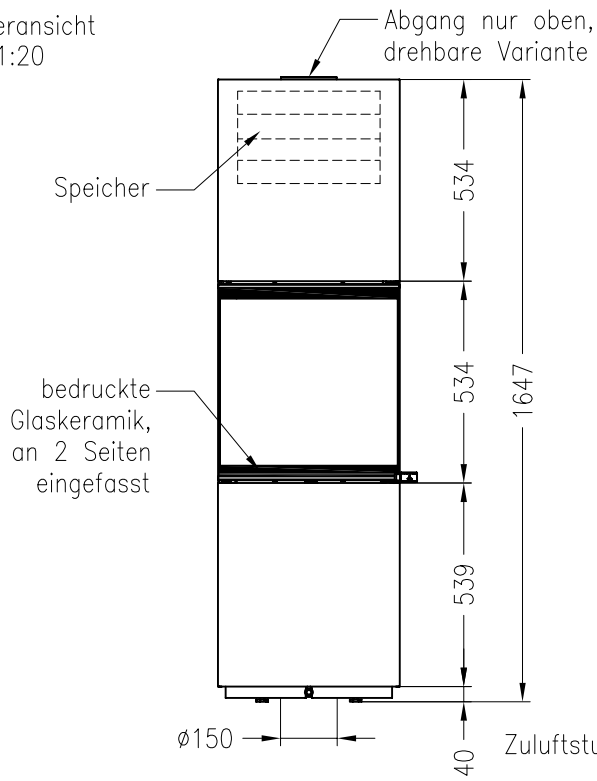

Kaminofen Passo M feststehend

Vorderansicht  
M ~1:20

Rückansicht  
M ~1:20

Draufsicht  
M ~1:10

Änderungsstand: 10-2012

Alle Abbildungen und Zeichnungen sind urheberrechtlich geschützt.  
 Verwertung oder Veröffentlichung, auch einzelner Details, nur mit unserer Genehmigung.  
 Technische Änderungen und Irrtümer vorbehalten!

Kaminofen Passo M drehbar

Vorderansicht  
M ~1:20

Rückansicht  
M ~1:20

Draufsicht  
M ~1:10

Änderungsstand: 10-2012