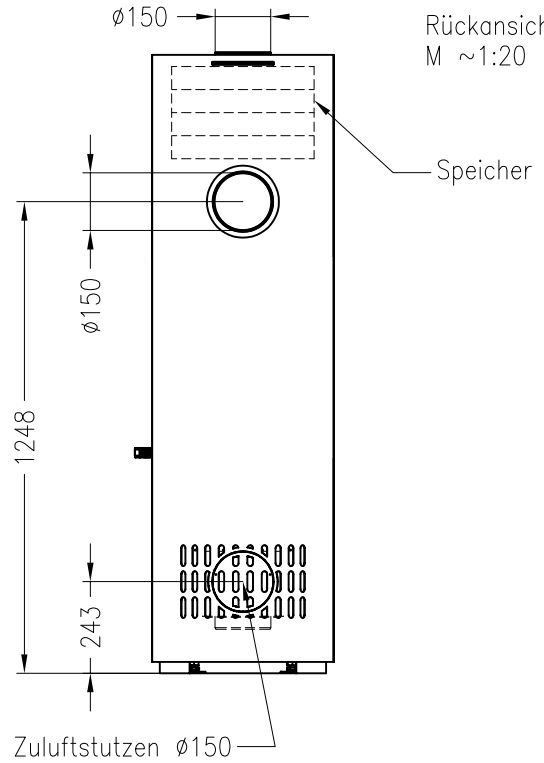

Kaminofen Passo M feststehend

Vorderansicht  
M ~1:20

Rückansicht  
M ~1:20

Draufsicht  
M ~1:10

Änderungsstand: 10-2012

Alle Abbildungen und Zeichnungen sind urheberrechtlich geschützt.  
 Verwertung oder Veröffentlichung, auch einzelner Details, nur mit unserer Genehmigung.  
 Technische Änderungen und Irrtümer vorbehalten!

Kaminofen Passo M drehbar

Vorderansicht  
M ~1:20

Rückansicht  
M ~1:20

Draufsicht  
M ~1:10

Änderungsstand: 10-2012