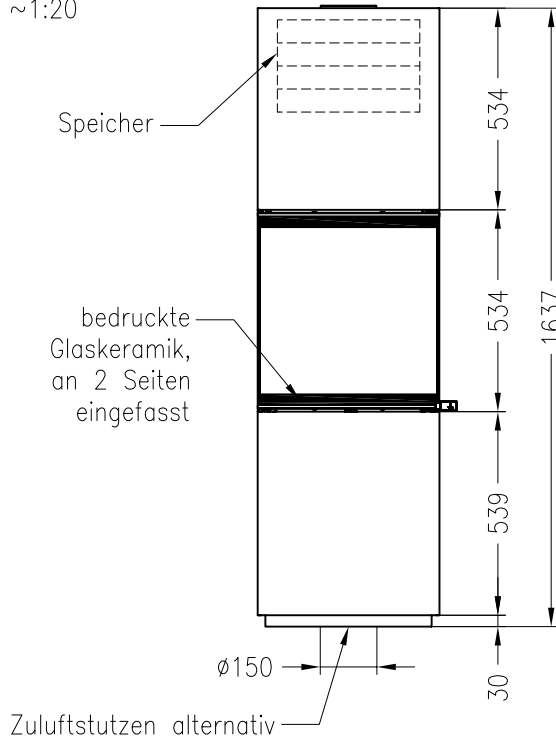

Kaminofen Passo M feststehend

Vorderansicht  
M ~1:20

Rückansicht  
M ~1:20

Draufsicht  
M ~1:10

Änderungsstand: 10-2012

Alle Abbildungen und Zeichnungen sind urheberrechtlich geschützt.  
 Verwertung oder Veröffentlichung, auch einzelner Details, nur mit unserer Genehmigung.  
 Technische Änderungen und Irrtümer vorbehalten!

Kaminofen Passo M drehbar

Vorderansicht  
M ~1:20

Rückansicht  
M ~1:20

Draufsicht  
M ~1:10

Änderungsstand: 10-2012