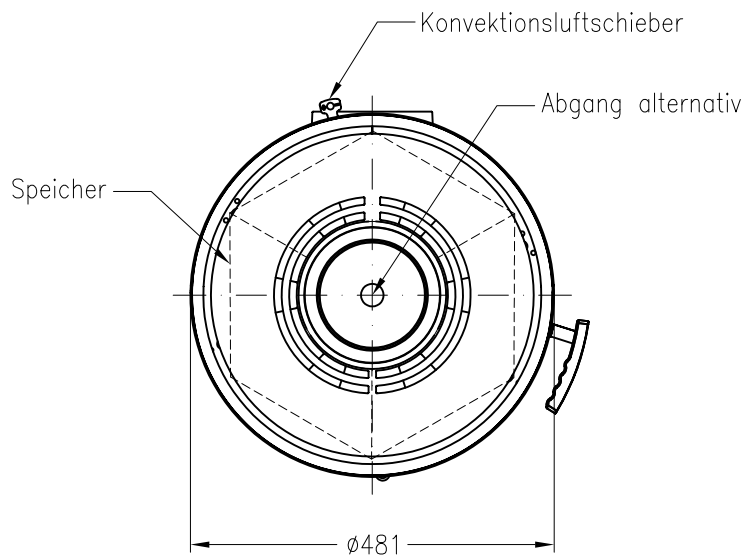

Kaminofen Passo M feststehend

Vorderansicht  
M ~1:20

Rückansicht  
M ~1:20

Draufsicht  
M ~1:10

Änderungsstand: 10-2012

Alle Abbildungen und Zeichnungen sind urheberrechtlich geschützt.  
 Verwertung oder Veröffentlichung, auch einzelner Details, nur mit unserer Genehmigung.  
 Technische Änderungen und Irrtümer vorbehalten!

Kaminofen Passo M drehbar

Vorderansicht  
M ~1:20

Rückansicht  
M ~1:20

Draufsicht  
M ~1:10

Änderungsstand: 10-2012