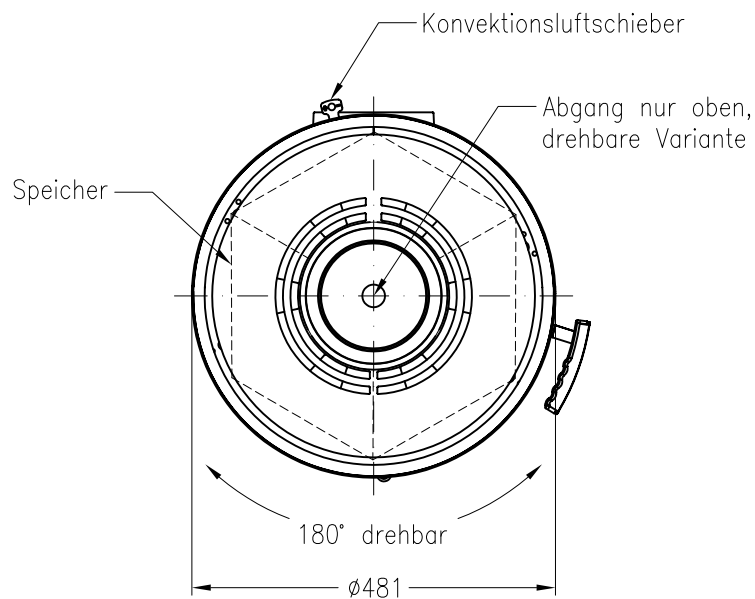

Kaminofen Passo M drehbar

Vorderansicht  
M ~1:20

Rückansicht  
M ~1:20

Draufsicht  
M ~1:10

Änderungsstand: 10-2012