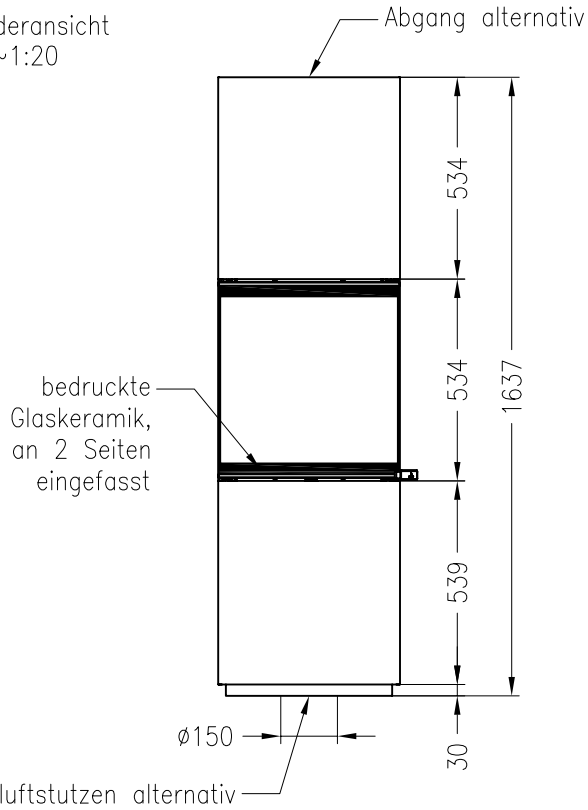

Kaminofen Passo L feststehend

Vorderansicht
M ~1:20

Rückansicht
M ~1:20

Draufsicht
M ~1:10

Änderungsstand: 10-2012

Alle Abbildungen und Zeichnungen sind urheberrechtlich geschützt.
Verwertung oder Veröffentlichung, auch einzelner Details, nur mit unserer Genehmigung.
Technische Änderungen und Irrtümer vorbehalten!

Kaminofen Passo L drehbar

Vorderansicht
M ~1:20

Rückansicht
M ~1:20

Zuluftstutzen nur mittig unten,
drehbare Variante

Draufsicht
M ~1:10

Änderungsstand: 10-2012

Alle Abbildungen und Zeichnungen sind urheberrechtlich geschützt.
Verwertung oder Veröffentlichung, auch einzelner Details, nur mit unserer Genehmigung.
Technische Änderungen und Irrtümer vorbehalten!