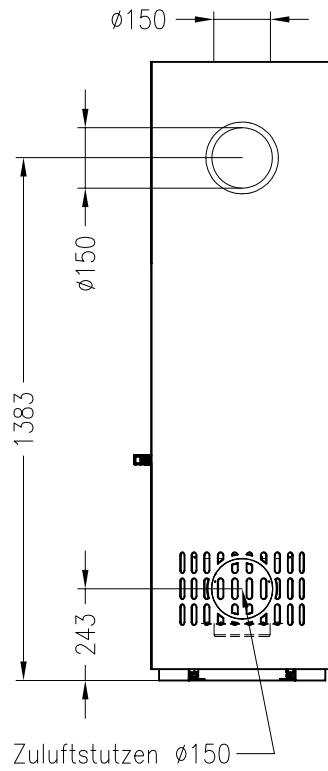

Kaminofen Passo L feststehend

Vorderansicht
M ~1:20

Rückansicht
M ~1:20

Draufsicht
M ~1:10

Änderungsstand: 10-2012

Alle Abbildungen und Zeichnungen sind urheberrechtlich geschützt.
Verwertung oder Veröffentlichung, auch einzelner Details, nur mit unserer Genehmigung.
Technische Änderungen und Irrtümer vorbehalten!

Kaminofen Passo L drehbar

Vorderansicht
M ~1:20

Rückansicht
M ~1:20

Zuluftstutzen nur mittig unten,
drehbare Variante

Draufsicht
M ~1:10

Änderungsstand: 10-2012

Alle Abbildungen und Zeichnungen sind urheberrechtlich geschützt.
Verwertung oder Veröffentlichung, auch einzelner Details, nur mit unserer Genehmigung.
Technische Änderungen und Irrtümer vorbehalten!