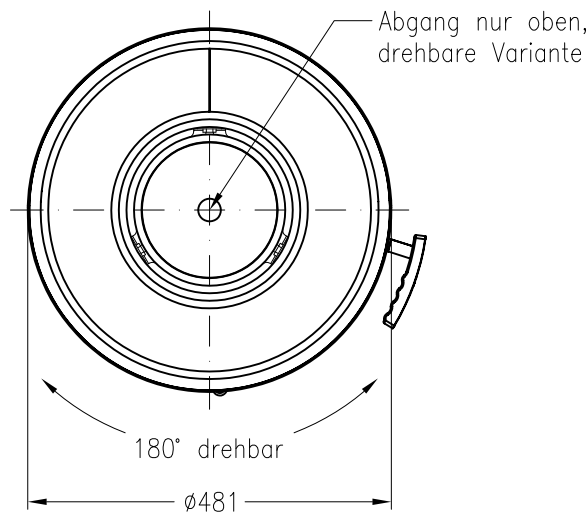

Kaminofen Passo L drehbar

Vorderansicht
M ~1:20

Rückansicht
M ~1:20

Zuluftstutzen nur mittig unten,
drehbare Variante

Draufsicht
M ~1:10

Änderungsstand: 10-2012

Alle Abbildungen und Zeichnungen sind urheberrechtlich geschützt.
Verwertung oder Veröffentlichung, auch einzelner Details, nur mit unserer Genehmigung.
Technische Änderungen und Irrtümer vorbehalten!