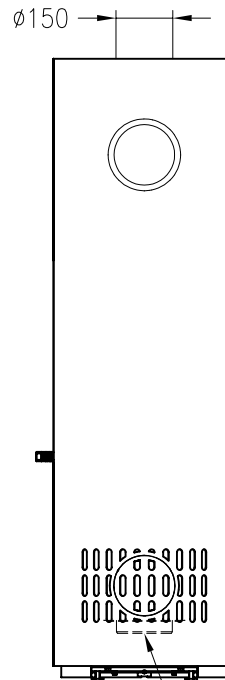

Kaminofen Passo L feststehend

Vorderansicht
M ~1:20

Rückansicht
M ~1:20

Draufsicht
M ~1:10

Änderungsstand: 10-2012

Alle Abbildungen und Zeichnungen sind urheberrechtlich geschützt.
Verwertung oder Veröffentlichung, auch einzelner Details, nur mit unserer Genehmigung.
Technische Änderungen und Irrtümer vorbehalten!

Kaminofen Passo L drehbar

Vorderansicht
M ~1:20

Rückansicht
M ~1:20

Zuluftstutzen nur mittig unten,
drehbare Variante

Draufsicht
M ~1:10

Änderungsstand: 10-2012

Alle Abbildungen und Zeichnungen sind urheberrechtlich geschützt.
Verwertung oder Veröffentlichung, auch einzelner Details, nur mit unserer Genehmigung.
Technische Änderungen und Irrtümer vorbehalten!