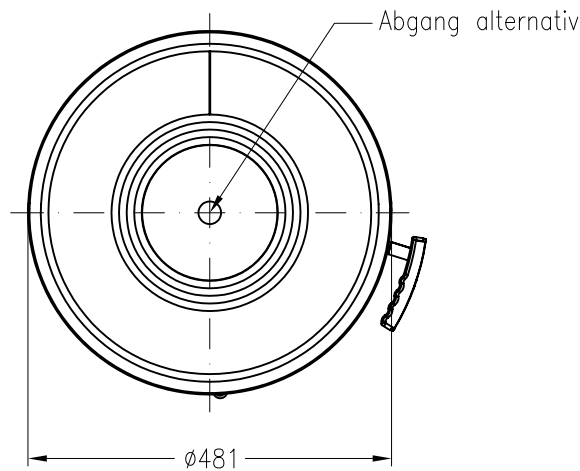

Kaminofen Passo L feststehend

Vorderansicht
M ~1:20

Rückansicht
M ~1:20

Draufsicht
M ~1:10

Änderungsstand: 10-2012

Alle Abbildungen und Zeichnungen sind urheberrechtlich geschützt.
Verwertung oder Veröffentlichung, auch einzelner Details, nur mit unserer Genehmigung.
Technische Änderungen und Irrtümer vorbehalten!

Kaminofen Passo L drehbar

Vorderansicht
M ~1:20

Rückansicht
M ~1:20

Zuluftstutzen nur mittig unten,
drehbare Variante

Draufsicht
M ~1:10

Änderungsstand: 10-2012

Alle Abbildungen und Zeichnungen sind urheberrechtlich geschützt.
Verwertung oder Veröffentlichung, auch einzelner Details, nur mit unserer Genehmigung.
Technische Änderungen und Irrtümer vorbehalten!