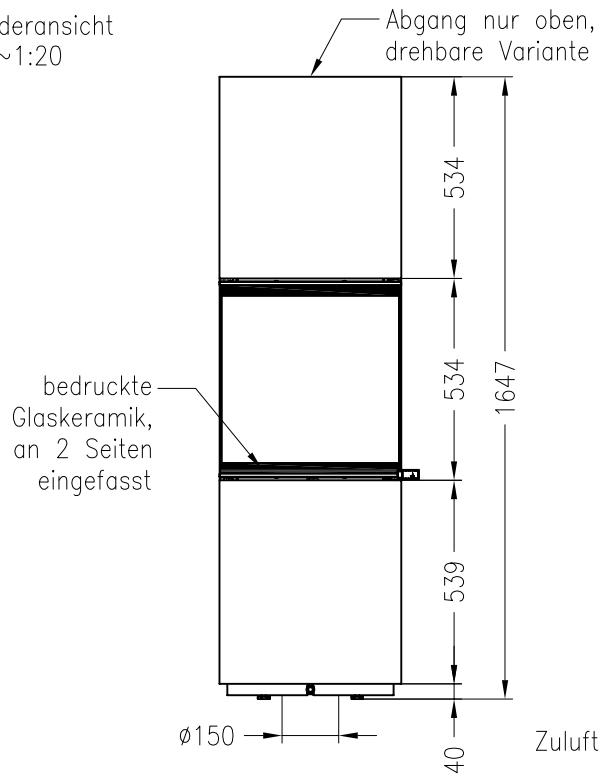

Kaminofen Passo L feststehend

Vorderansicht
M ~1:20

Rückansicht
M ~1:20

Draufsicht
M ~1:10

Änderungsstand: 10-2012

Alle Abbildungen und Zeichnungen sind urheberrechtlich geschützt.
Verwertung oder Veröffentlichung, auch einzelner Details, nur mit unserer Genehmigung.
Technische Änderungen und Irrtümer vorbehalten!

Kaminofen Passo L drehbar

Vorderansicht
M ~1:20

Rückansicht
M ~1:20

Zuluftstutzen nur mittig unten,
drehbare Variante

Draufsicht
M ~1:10

Änderungsstand: 10-2012

Alle Abbildungen und Zeichnungen sind urheberrechtlich geschützt.
Verwertung oder Veröffentlichung, auch einzelner Details, nur mit unserer Genehmigung.
Technische Änderungen und Irrtümer vorbehalten!