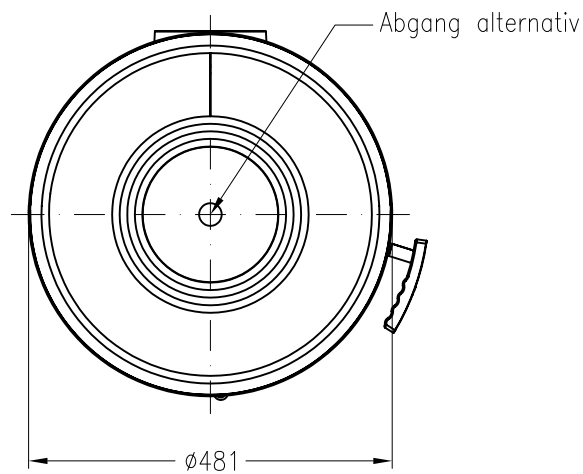

Kaminofen Passo S feststehend

Vorderansicht
M ~1:20

Rückansicht
M ~1:20

Draufsicht
M ~1:10

Änderungsstand: 10-2012

Kaminofen Passo S drehbar

Vorderansicht
M ~1:20

Rückansicht
M ~1:20