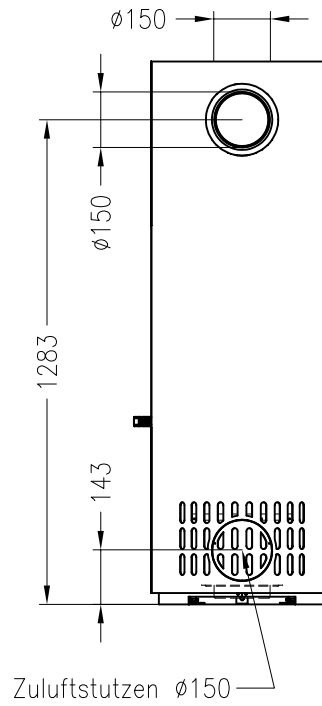

Kaminofen Passo S feststehend

Vorderansicht
M ~1:20

Rückansicht
M ~1:20

Draufsicht
M ~1:10

Änderungsstand: 10-2012

Kaminofen Passo S drehbar

Vorderansicht
M ~1:20

Rückansicht
M ~1:20

Draufsicht
M ~1:10

Änderungsstand: 10-2012

Alle Abbildungen und Zeichnungen sind urheberrechtlich geschützt.
Verwertung oder Veröffentlichung, auch einzelner Details, nur mit unserer Genehmigung.
Technische Änderungen und Irrtümer vorbehalten!