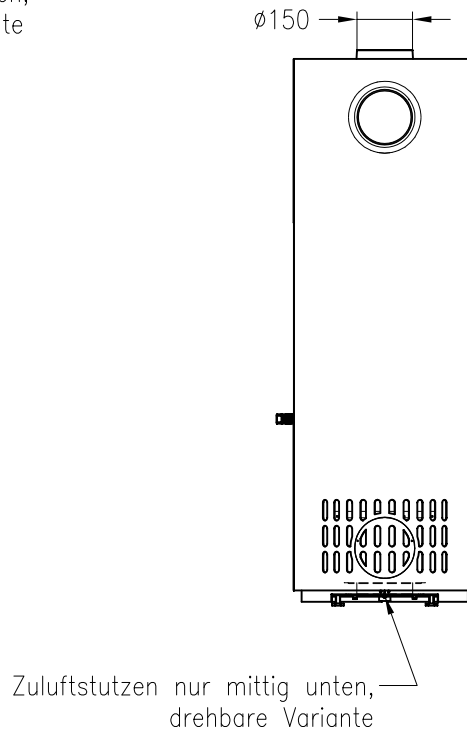

Kaminofen Passo S feststehend

Vorderansicht
M ~1:20

Rückansicht
M ~1:20

Draufsicht
M ~1:10

Änderungsstand: 10-2012

Kaminofen Passo S drehbar

Vorderansicht
M ~1:20

Rückansicht
M ~1:20