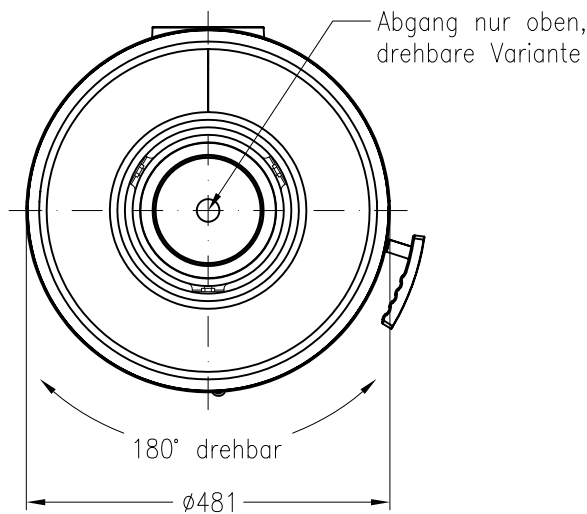

Draufsicht
M ~1:10

Änderungsstand: 10-2012

Alle Abbildungen und Zeichnungen sind urheberrechtlich geschützt.
Verwertung oder Veröffentlichung, auch einzelner Details, nur mit unserer Genehmigung.
Technische Änderungen und Irrtümer vorbehalten!