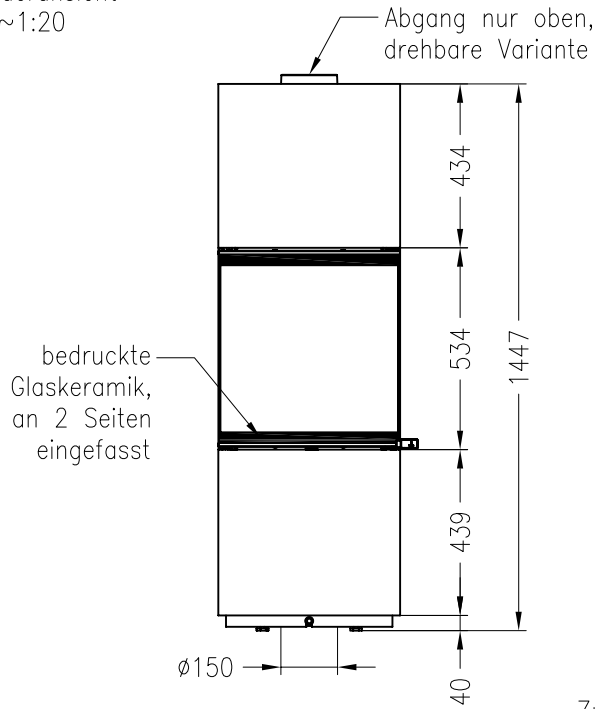

Kaminofen Passo S feststehend

Vorderansicht
M ~1:20

Rückansicht
M ~1:20

Draufsicht
M ~1:10

Änderungsstand: 10-2012

Kaminofen Passo S drehbar

Vorderansicht
M ~1:20

Rückansicht
M ~1:20

Draufsicht
M ~1:10

Änderungsstand: 10-2012

Alle Abbildungen und Zeichnungen sind urheberrechtlich geschützt.
Verwertung oder Veröffentlichung, auch einzelner Details, nur mit unserer Genehmigung.
Technische Änderungen und Irrtümer vorbehalten!