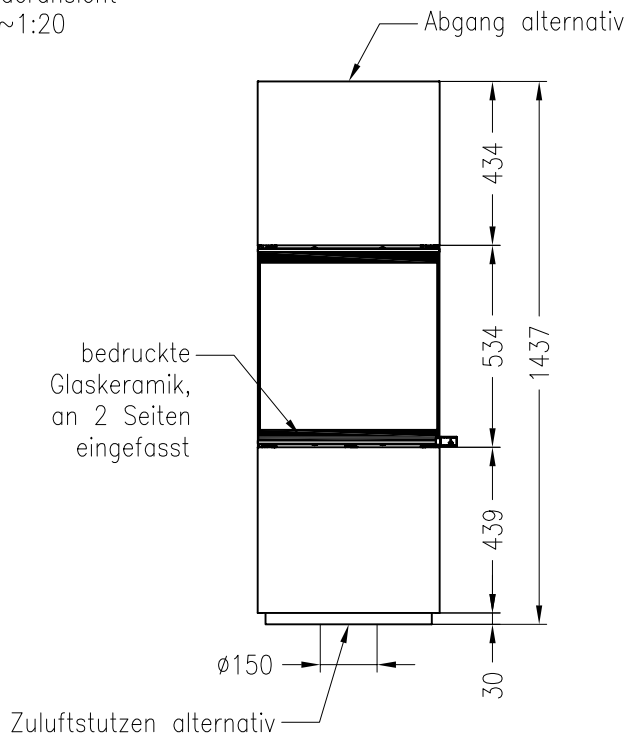

Kaminofen Passo S feststehend

Vorderansicht
M ~1:20

Rückansicht
M ~1:20

Draufsicht
M ~1:10

Änderungsstand: 10-2012

Kaminofen Passo S drehbar

Vorderansicht
M ~1:20

Rückansicht
M ~1:20

Draufsicht
M ~1:10

Änderungsstand: 10-2012

Alle Abbildungen und Zeichnungen sind urheberrechtlich geschützt.
Verwertung oder Veröffentlichung, auch einzelner Details, nur mit unserer Genehmigung.
Technische Änderungen und Irrtümer vorbehalten!